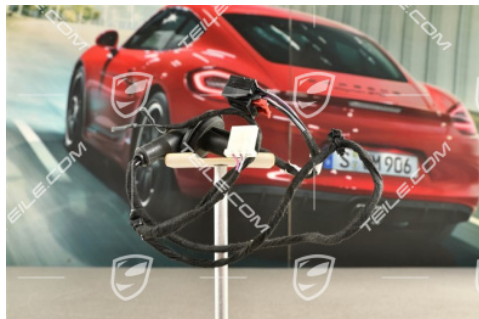

Aussenspiegel Kabelsatz, manual anklappbar, L=R

 **TEILE.COM** > Porsche 911 > 992 > Karosserieteile > 809-10 Innenspiegel, Außenspiegel

Produktdetails

Artikelnummer: 992972235AK

Zustand: **Gebraucht**

Geeignet für: Porsche 911 > Modell 992, 2019-heute

Seite: Links = Rechts

Herstellerpreis: ~~265,16 €~~
(netto :222,82 €)

Rabatt: **50%**

Verfügbarkeit: **Verfügbarkeit auf Anfrage**

Preis: **132,59 €**
(netto:111,42 €)

Produktbeschreibung

Aussenspiegel Kabelsatz, manual anklappbar, L=R