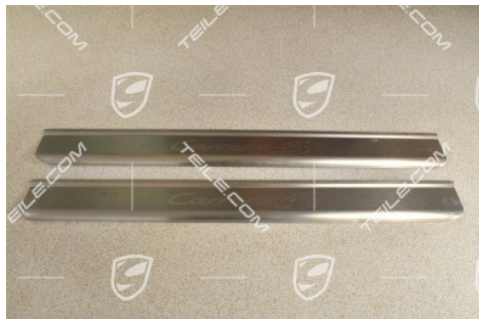

Blenden/Einstiegleisten "Carrera 4S" Edelstahl, L+R

 **TEILE.COM** > Porsche 911 > 993 > Karosserieteile > 807-03 Verkleidung vom Schweller

Produktdetails

Artikelnummer: 99355198005

Zustand: **Neu**

Geeignet für: Porsche 911 > Modell 993, 1994-1998

Seite:

Herstellerpreis: ~~1.537,15 €~~
(netto :1.291,72 €)

Rabatt: **20%**

Verfügbarkeit: **Versandfertig**

Preis: **1.229,72 €**
(netto:1.033,38 €)

Produktbeschreibung

Blenden/Einstiegleisten "Carrera 4S" Edelstahl, L+R