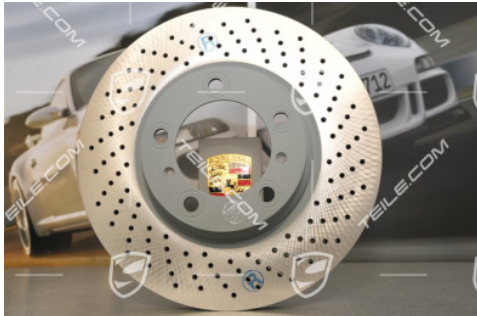

Bremsscheibe, C2S / C4S / GTS / C4GTS, R

 **TEILE.COM** > Porsche 911 > 997 > Räder, Bremsen > 602-00 Scheibenbremse VA

Produktdetails

Artikelnummer:	99635141004
Hersteller:	Porsche Originalteile
Zustand:	Neu: neuer, unbenutzter und unbeschädigter Artikel
Geeignet für:	Porsche 911 > Modell 996, 1998-2005 Porsche 911 > Modell 997, 2004-2011
Seite:	Rechts
Seite:	
Herstellerpreis:	517,63 € (netto :434,98 €)
Rabatt:	5%
Verfügbarkeit:	Versand in 3-7 Tagen* *vorausgesetzt die Ware ist beim Hersteller Lieferbar
Preis:	491,74 € (netto:413,23 €)

Produktbeschreibung

Porsche 997 Bremsscheibe, C2S / C4S / GTS / C4GTS, R + Porsche 996 Turbo/4S

Galeria produktu