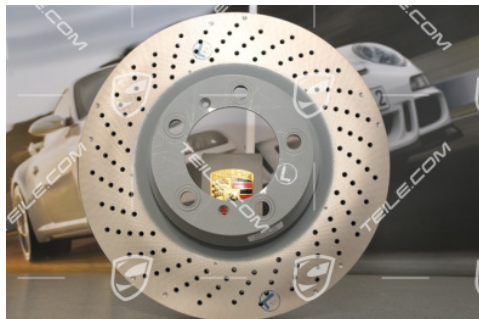

Bremsscheibe, Turbo 07-12 / GT3 -08, L

 **TEILE.COM** > Porsche 911 > 997 > Räder, Bremsen > 603-00 Scheibenbremse HA

Produktdetails

Artikelnummer: 99735240502

Hersteller: Porsche Originalteile

Zustand: **Neu**: neuer, unbenutzter und unbeschädigter Artikel

Geeignet für: Porsche 911 > Modell 997, 2007-2012

Seite: Links

Seite:

Herstellerpreis: ~~417,08 €~~
(netto :350,49 €)

Rabatt: 5%

Verfügbarkeit: **Versandfertig**

Preis: **396,23 €**
(netto:332,97 €)

Produktbeschreibung

Porsche Bremsscheibe hinten, für Porsche 997 Turbo Bj. 07-12 / GT3 -08, LINKS.

Galeria produktu