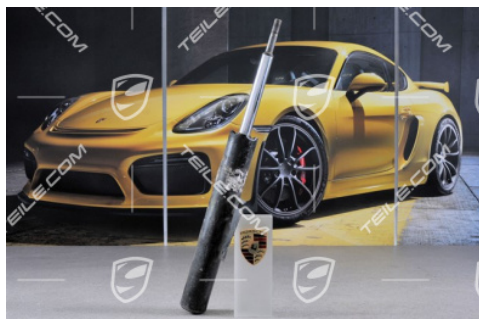

C4, Stoßdämpfer, L=R

 **TEILE.COM** > Porsche 911 > 996 > Vorderachse, Airbag > 402-01 Federung, Dämpferbein, C4 / 4S / Turbo

Produktdetails

Artikelnummer:	99634304339
Hersteller:	Porsche Originalteile
Zustand:	Gebraucht Zustand sehr gut, kleine Gebrauchs- oder Lagerspuren
Geeignet für:	Porsche 911 > Modell 996, 1999-2001
Seite:	Links = Rechts
Seite:	
Herstellerpreis:	645,73 € (netto :542,63 €)
Rabatt:	60%
Verfügbarkeit:	Versandfertig
Preis:	258,29 € (netto:217,05 €)

Produktbeschreibung

Porsche 911 996 Carrera 4 1999-2001 (vor Facelift), Stoßdämpfer, LINKS=RECHTS