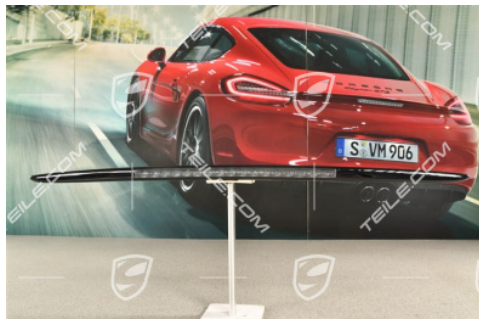

Cabrio. Zusatzbremsleuchte

 **TEILE.COM** > Porsche 911 > 997 > Beleuchtung, Elektrik > 905-05 Heckleuchte

Produktdetails

Artikelnummer: 99763105403

Zustand: **Gebraucht**

Geeignet für: Porsche 911 > Modell 997, 2005-2012