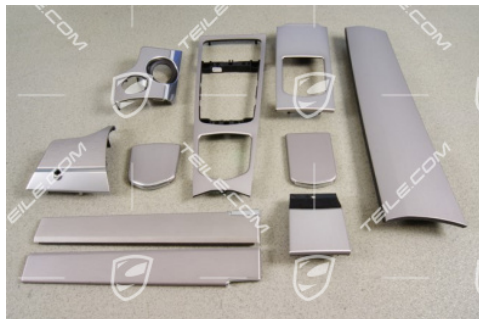

## Interieur Paket Aluminium, Blende Satz

 **TEILE.COM** > Porsche Panamera > 970 > Karosserieteile > 809-00 Schalttafelverkleidung

### Produktdetails

Artikelnummer: 97004480145

Hersteller: Porsche Originalteile

Zustand: **Neu**  
Neu: neuer, unbenutzter und unbeschädigter Artikel

Geeignet für: Porsche Panamera, 2009-2016

Verfügbarkeit: **Produkt nicht verfügbar**

### Produktbeschreibung

Porsche Panamera Interieur Paket Aluminium, Blende Satz