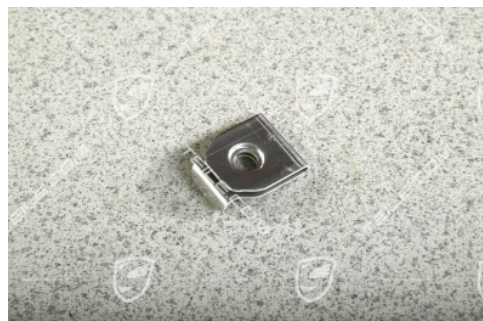

## KLAMMER / Befestigungsklemme

 **TEILE.COM** > Porsche 911 > 992 > Motor, Kühlung > 105-15 Wasserkühlung