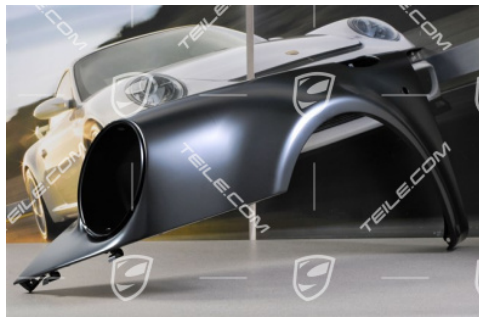

## Kotflügel, Turbo, L

 **TEILE.COM** > Porsche 911 > 964 > Karosserieteile > 801-40 Kotflügel

### Produktdetails

Artikelnummer: 96550303104GRV

Zustand: **Neu**

Geeignet für: Porsche 911 > Modell 964, 1989-1994

Seite: Links

Verfügbarkeit: **Versand in 3-7 Tagen\***  
\*vorausgesetzt die Ware ist beim Hersteller lieferbar