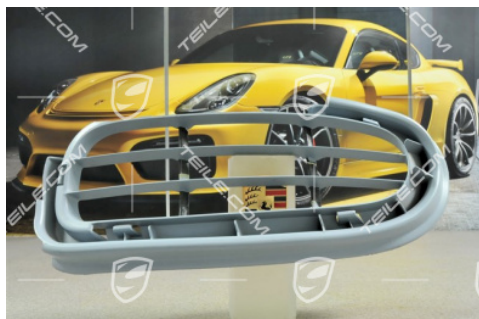

## Kratka zderzaka (ramka), zagruntowana, Boxster S, L

 **TEILE.COM** > Porsche Boxster > 986 > Części karoseryjne > 802-00 Zderzak przedni, model 97-02

### Szczegóły produktu

Numer artykułu:	986505553029A4
Producent:	Oryginalne części Porsche
Stan:	<b>nowy</b> Nowy artykuł, nieużywany i nieuszkodzony
Przeznaczone do:	Porsche Boxster > Model 986, 1997-2002
Kolor:	Titan-Matallic
Strona:	Lewa
Cena producenta:	<del>324,38 €</del> (netto :263,72 €)
Rabat:	<b>30%</b>
Dostępność:	<b>gotowy do wysyłki</b>
<b>Cena:</b>	<b>227,07 €</b> <b>(netto:184,61 €)</b>

### Opis produktu

Porsche 986 Boxster Kratka zderzaka (ramka), zagruntowana, Boxster S, LEWA.