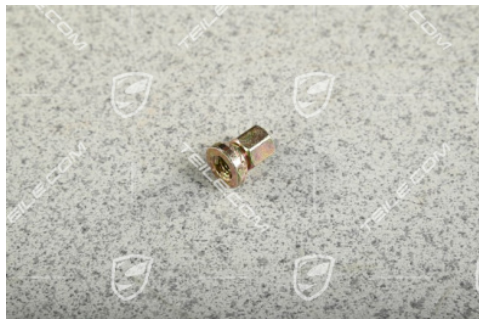

Nakrętka zrywalna M6

 **TEILE.COM** > Porsche Cayenne > 958 > Oświetlenie, elektryka > 901-03 Sterowniki

Szczegóły produktu

Numer artykułu: WHT006947

Stan: **nowy**

Przeznaczone do: Porsche Cayenne > Model 958 (10-17),
2011-2018
Porsche Macan > Model 95B (14-25),
2014-2018
Porsche Panamera, 2014-2016

Strona:

Cena producenta: ~~11,96 €~~
(netto :9,72 €)

Rabat: **10%**

Dostępność: **gotowy do wysyłki**

Cena: **10,76 €**
(netto:8,75 €)

Opis produktu

Nakrętka zrywalna M6