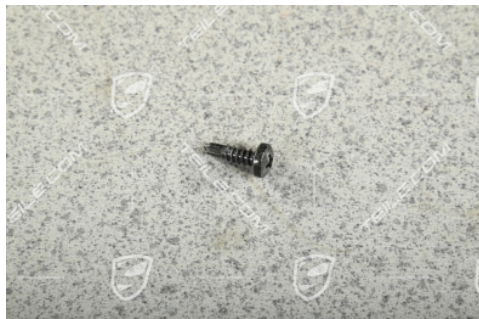

# Śruba

 **TEILE.COM** > 968 > Części karoseryjne > 811-07 Podpora dachu

## Szczegóły produktu

Numer artykułu: 94150484410

Stan: **nowy**

Przeznaczone do: Porsche 944, 1989-1991  
Porsche 968, 1992-1995

Cena producenta: 1,12 €  
(netto :0,91 €)

Rabat: 5%

Dostępność: **gotowy do wysyłki**