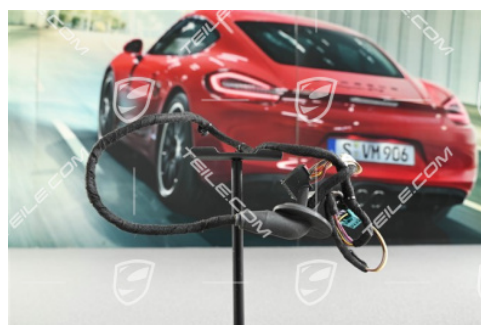

Wiązka instalacji elektrycznej lusterka zewnętrznego, manualnie składane, automatycznie ściemniane z pamięcią L=R

 **TEILE.COM** > Porsche Cayman > 981C > Części karoseryjne > 809-10 Lusterko wewnętrzne, lusterko zewnętrzne

Szczegóły produktu

Numer artykułu: 99161271402

Stan: **używany**

Przeznaczone do: Porsche 911 > Model 991, 2012-2019
Porsche Boxster > Model 981, 2012-2016
Porsche Cayman > Model 981C, 2014-2016

Strona:

Cena producenta: 45,10 €
(netto :36,67 €)

Rabat: **55%**

Dostępność: **gotowy do wysyłki**

Cena: **20,30 €**
(netto:16,50 €)

Opis produktu

Wiązka instalacji elektrycznej lusterka zewnętrznego, manualnie składane, automatycznie ściemniane z pamięcią L=R